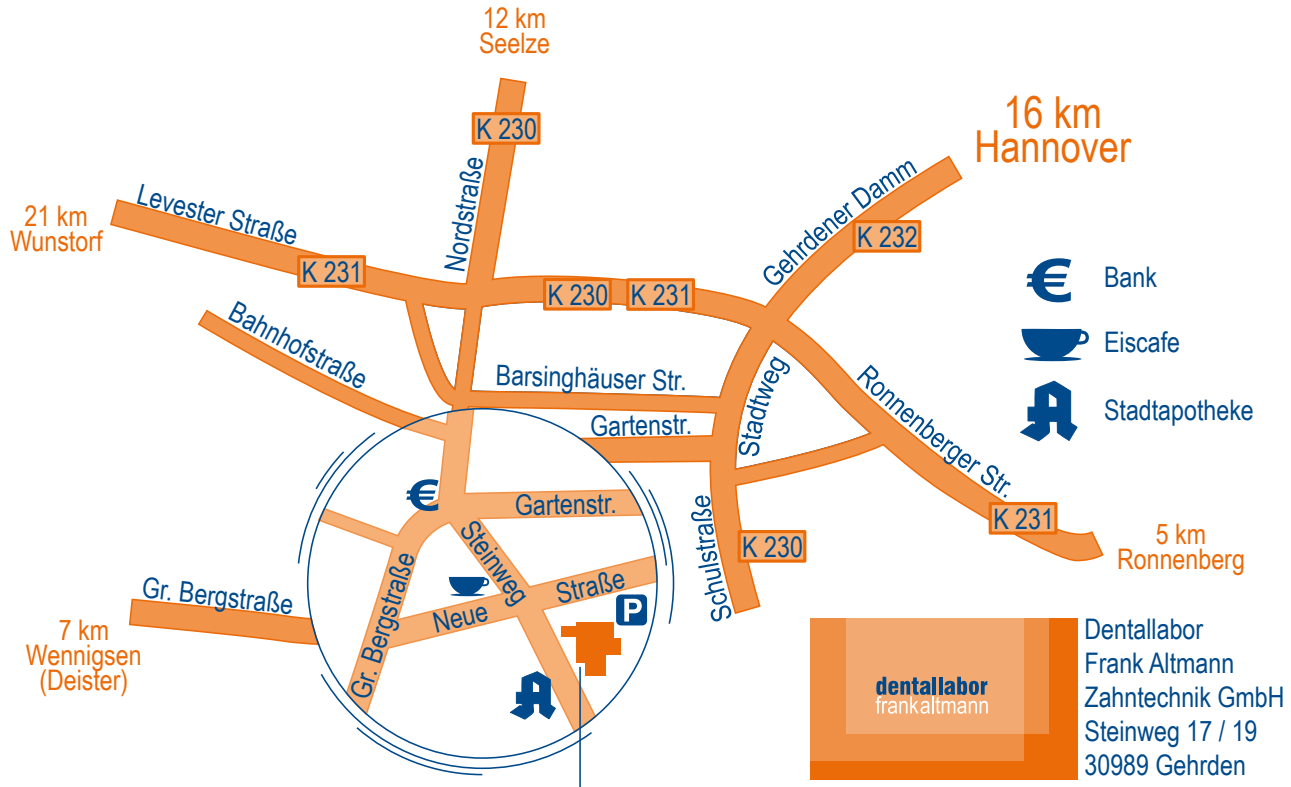

GEHRDEN

So finden Sie den Weg zu uns:

Über die Autobahnverbindungen A2 und A7 gelangen Sie nach Hannover. Von dort sind es ca. 15km über die Bundesstraße B6 sowie B65 nach Gehrden.

Dentallabor Frank Altmann
Zahntechnik GmbH
Steinweg 17/19
30989 Gehrden
Telefon: 05108 / 92 61 78
Telefax: 05108 / 92 64 20

www.dentallabor-altmann.de

Anfahrt

Dentallabor Frank Altmann